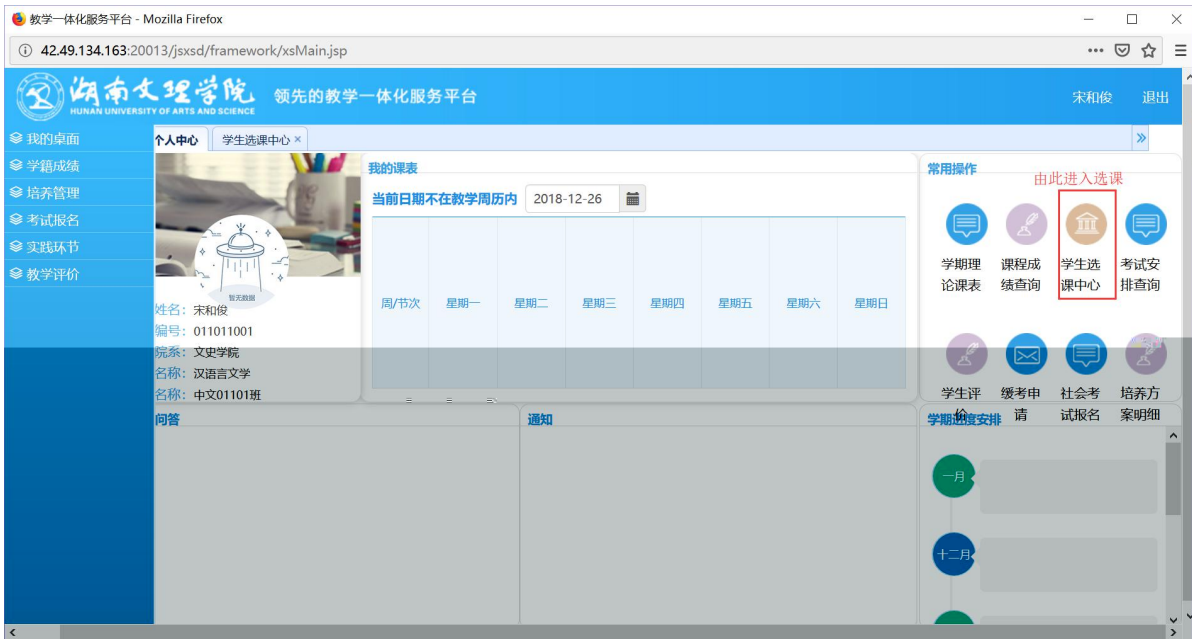

温馨提示: 推荐使用IE9以上浏览器以及360极速模式。

领先的实践教学一体化平台

选课学分情况

公选课选课

本学期选课学分/门数要求及已选情况							
	最高总学分	专业内跨年级选课(控制)		跨专业选课(控制)		校公共选修课选课(控制)	
		学分	门数	学分	门数	学分	门数
设置(控制)要求	不控制	不控制	不控制	不控制	不控制	2	1
已选统计	20.0	0.0	0	0.0	0	0.0	0